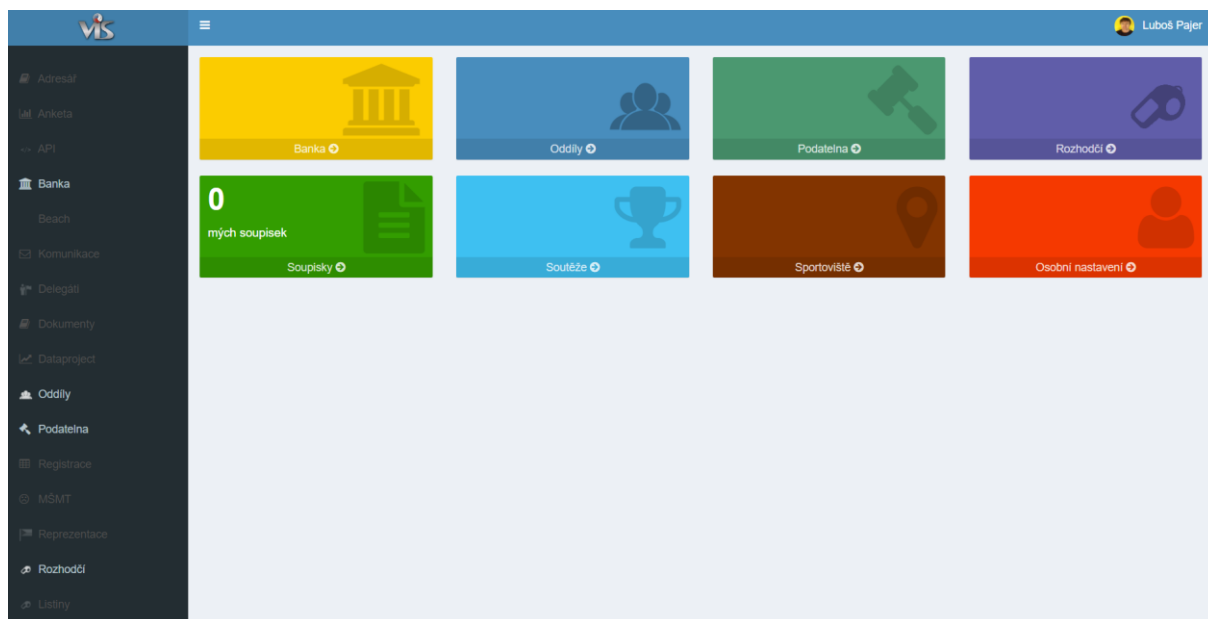

Přihlášky do soutěží KVS ÚL

V sezóně 2022/2023 jsou všechny přihlášky do soutěží podávány přes systém VIS.

Přihlášení do systému

Spuštění systému na www adrese <http://vis.cvf.cz>.

Po zadání uživatelského jména a hesla se zobrazí základní menu systému VIS (moduly dostupné dle oprávnění ve VIS)

Modul Podatelna

Přihlášky do soutěží se zadávají v modulu Podatelna. Z menu modulu se vybere volba *Vytvořit žádost*, typ žádosti *Přihláška do soutěží KVS/OVS*.

Soutěž:

Do pole Soutěž napište US a zvolte soutěž výběrem z dostupných soutěží, ročník 2022/23.