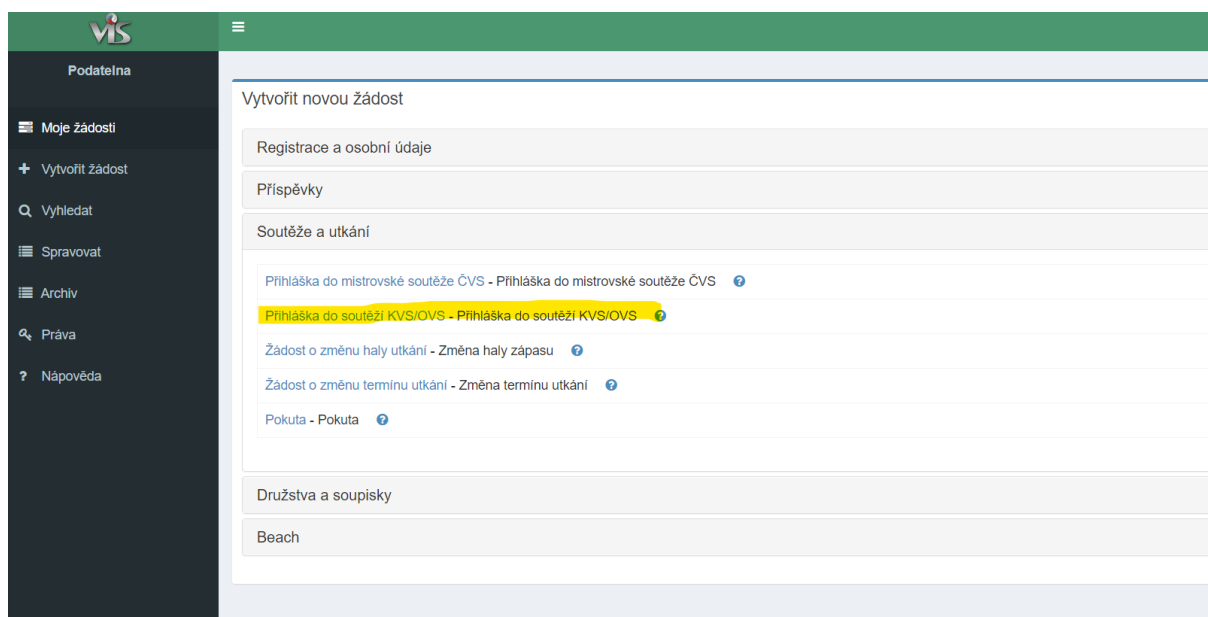

Přihlášky do soutěží KVS ÚL

V sezóně 2022/2023 jsou všechny přihlášky do soutěží podávány přes systém VIS.

Přihlášení do systému

Spuštění systému na www adrese <http://vis.cvf.cz>.

Po zadání uživatelského jména a hesla se zobrazí základní menu systému VIS (moduly dostupné dle oprávnění ve VIS)

Modul Podatelna

Přihlášky do soutěží se zadávají v modulu Podatelna. Z menu modulu se vybere volba *Vytvořit žádost*, typ žádosti *Přihláška do soutěží KVS/OVS*.

Soutěž:

Do pole Soutěž napište US a zvolte soutěž výběrem z dostupných soutěží, ročník 2022/23.